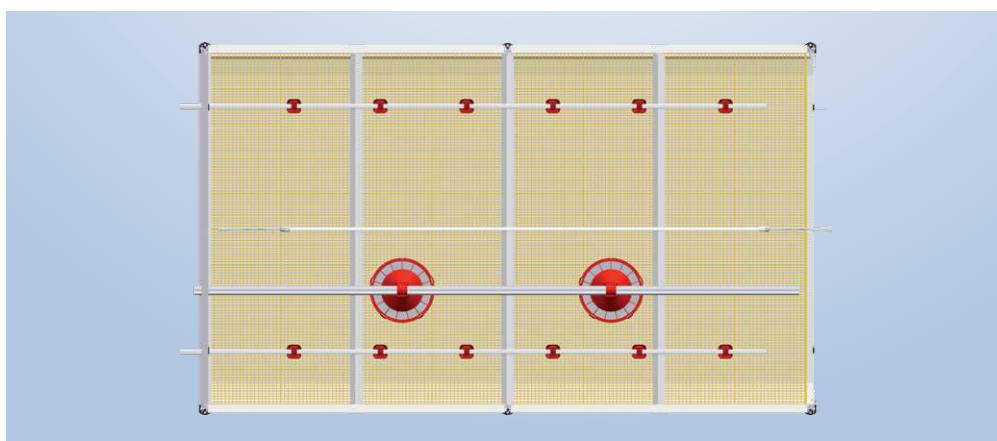

BroMaxx®

BroMaxx® - это уникальная система оборудования для содержания бройлеров, которая обеспечивает выращивание бройлеров из однодневных цыплят наилучшим из возможных способов. Пол клетки FlexFloor эластично прогибается под весом птицы и легко пропускает испражнения через специальные ячейки, обеспечивая постоянное разделение бройлеров и помета. Кормушка Jansen не нуждается в регулировках и подъеме с ростом бройлеров, а её уникальное устройство полностью устраняет разбрасывания корма птицей. Механизированная выгрузка делает загрузку бройлеров в транспортные средства очень быстрой и не травмирует птицу.

BroMaxx®

Уникальная система выращивания бройлеров с подтвержденной практикой более высокой сохранностью птицы и 3-х кратным увеличением плотности посадки в птичнике

Количество птиц на клетку-секцию

В 1-ой секции BroMaxx® (полезная площадь 5.3 м²) можно выращивать до 165 бройлеров в зависимости от финального живого веса:

≤ 1.6 кг	165 голов
≤ 1.8 кг	147 голов
≤ 2.0 кг	132 голов
≤ 2.2 кг	120 голов
≤ 2.4 кг	110 голов

Опции

Комплектация с решетчатыми или сплошными стенками-перегородками с отверстиями для вентиляции.

Jansen Poultry Equipment
Harselaarseweg 32
3771 MB Barneveld
The Netherlands