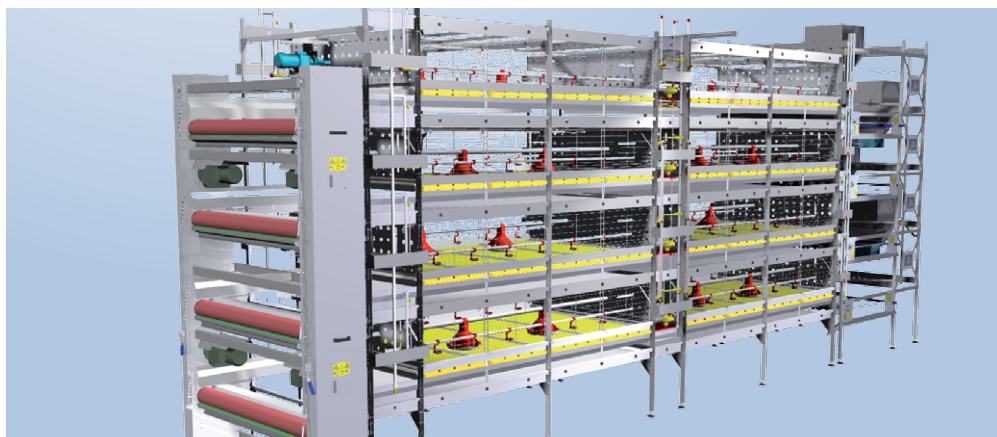

BroMaxx®

BroMaxx® - это уникальная система оборудования для содержания бройлеров, которая обеспечивает выращивание бройлеров из однодневных цыплят наилучшим из возможных способов. Пол клетки FlexFloor эластично прогибается под весом птицы и легко пропускает испражнения через специальные ячейки, обеспечивая постоянное разделение бройлеров и помета. Кормушка Jansen не нуждается в регулировках и подъеме с ростом бройлеров, а её уникальное устройство полностью устраняет разбрасывания корма птицей. Механизированная выгрузка делает загрузку бройлеров в транспортные средства очень быстрой и не травмирует птицу.

Окупаемость

При использовании системы BroMaxx® ваши бройлеры готовы для реализации быстрее, чем при применении любых других напольных либо клеточных систем оборудования. Это дает вам возможность каждый год выращивать и продавать больше партий бройлеров, что выражается в более быстром возврате вложенных средств. Помимо этого улучшается качество мяса, а затраты на корм, медикаменты, и оплату труда - снижаются.

BroMaxx®

Уникальная система выращивания бройлеров с подтвержденной практикой более высокой сохранностью птицы и 3-х кратным увеличением плотности посадки в птичнике

Количество птиц на клетку-секцию

В 1-ой секции BroMaxx® (полезная площадь 5.3 м²) можно выращивать до 165 бройлеров в зависимости от финального живого веса:

≤ 1.6 кг	165 голов
≤ 1.8 кг	147 голов
≤ 2.0 кг	132 голов
≤ 2.2 кг	120 голов
≤ 2.4 кг	110 голов

Опции

Комплектация с решетчатыми или сплошными стенками-перегородками с отверстиями для вентиляции.

Jansen Poultry Equipment
Harselaarseweg 32
3771 MB Barneveld
The Netherlands