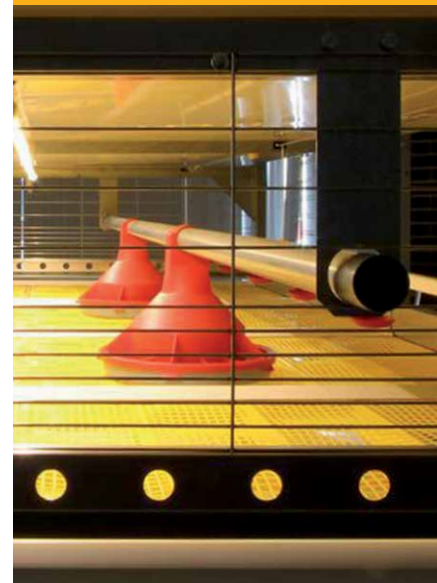

BroMaxx®

Уникальная система выращивания бройлеров с подтвержденной практикой более высокой сохранностью птицы и 3-х кратным увеличением плотности посадки в птичнике